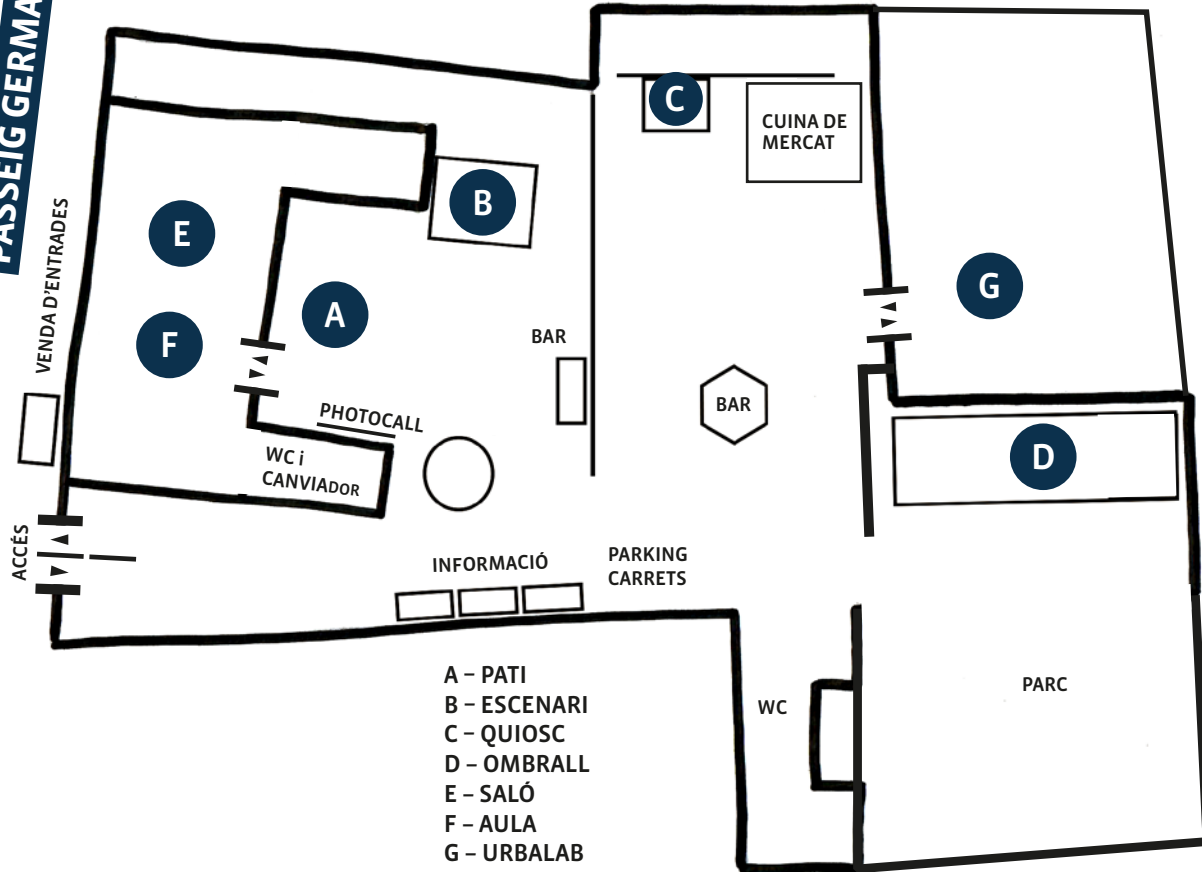

PLÀNOL CASA DE CULTURA MARQUÉS GONZÁLEZ DE QUIRÓS

PASSEIG GERMANIES

- A - PATI
- B - ESCENARI
- C - QUIOSC
- D - OMBRALL
- E - SALÓ
- F - AULA
- G - URBALAB
- H - TEATRE DEL RAVAL

H ▶

TEATRE DEL RAVAL

Creua la plaça del Prado, seguix pel carrer Cavanilles, creua l'Avinguda del Raval i arribaràs al Carrer Sant Ramon

PLAÇA DEL PRADO